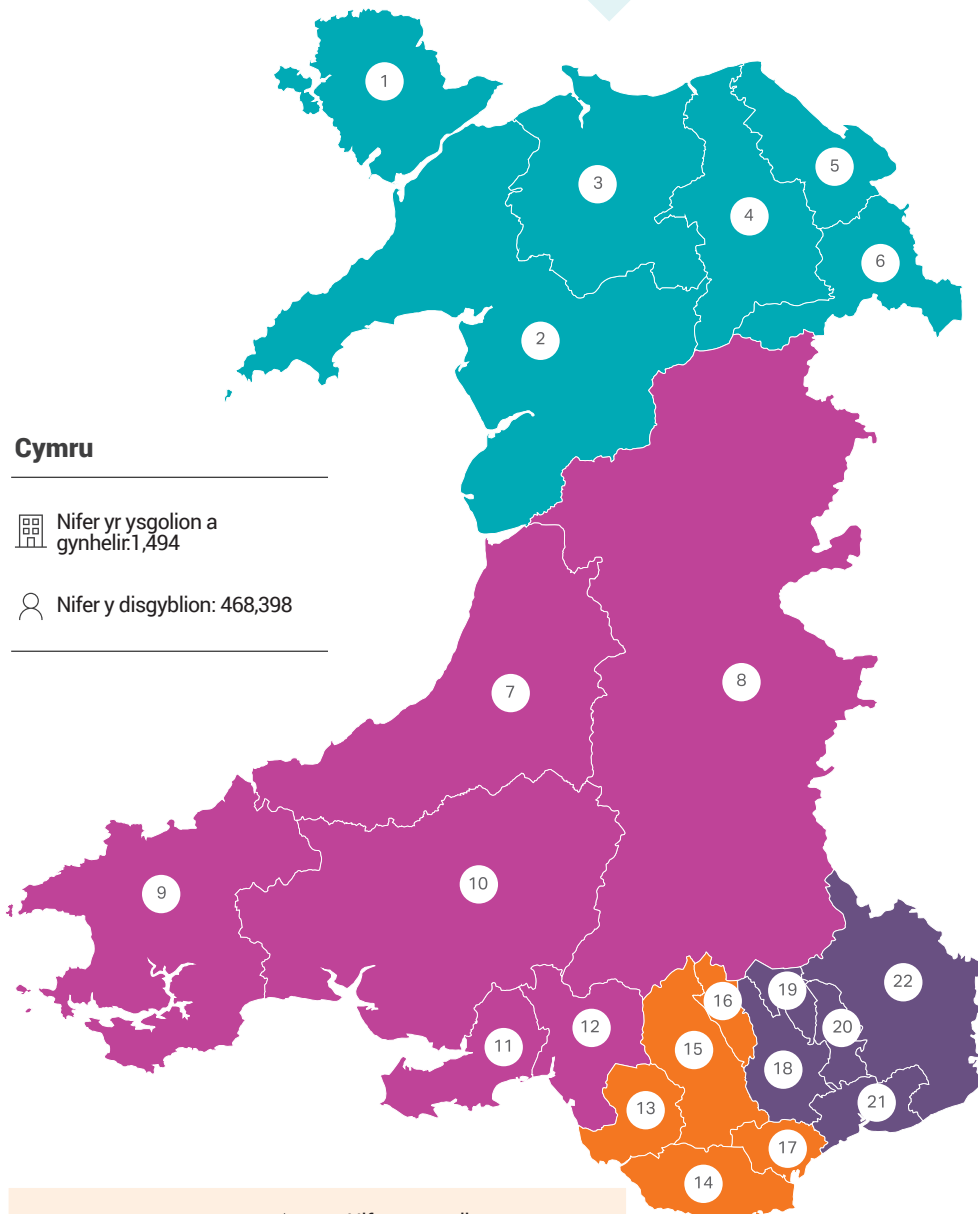

Niferoedd athrawon a disgyblion ym mhob consortiwm rhanbarthol yng Nghymru, Ionawr 2019

GwE

1. 1 Ynys Môn
2. 2 Gwynedd
3. 3 Conwy
4. 4 Sir Ddinbych
5. 5 Sir y Fflint
6. 6 Wrecsam

Nifer yr ysgolion a gynhelir: 411

Canran yr ysgolion a gynhelir: 27.5%

Nifer y disgyblion: 101,100

Canran y disgyblion: 21.6%

Ffynhonnell: Cyfrifiad Ysgolion Blynyddol ar Lefel Disgyblion (CYBLD) a StatsCymru

Nodiadau:

Mae'r data ar ysgolion, disgyblion ac athrawon yn gysylltiedig ag ysgolion a gynhelir ac fe'i cafwyd o CYBLD Ionawr 2019. Mae data ar y boblogaeth ac arwynebedd tir yn amcangyfrifon canol blwyddyn o 2018.

ERW

1. 7 Ceredigion
2. 8 Powys
3. 9 Sir Benfro
4. 10 Sir Gaerfyrddin
5. 11 Abertawe
6. 12 Castell-nedd Port Talbot

Nifer yr ysgolion a gynhelir: 469

Canran yr ysgolion a gynhelir: 31.4%

Nifer y disgyblion: 128,320

Canran y disgyblion: 27.4%

EAS

1. 18 Caerffili
2. 19 Blaenau Gwent
3. 20 Torfaen
4. 21 Casnewydd
5. 22 Sir Fynwy

Nifer yr ysgolion a gynhelir: 233

Canran yr ysgolion a gynhelir: 15.6%

Nifer y disgyblion: 90,295

Canran y disgyblion: 19.3%

Cymru

Nifer yr ysgolion a gynhelir: 1,494

Nifer y disgyblion: 468,398

CSC

1. 13 Pen-y-bont ar Ogwr
2. 14 Bro Morgannwg
3. 15 Rhondda Cynon Taf
4. 16 Merthyr Tudful
5. 17 Caerdydd

Nifer yr ysgolion a gynhelir: 381

Canran yr ysgolion a gynhelir: 25.5%

Nifer y disgyblion: 148,683

Canran y disgyblion: 31.7%